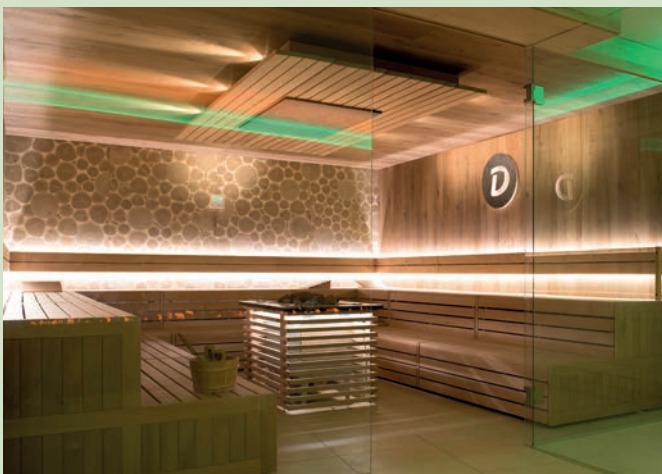

Sauna & Spa Referenzen

Die Kombination unterschiedlicher Materialien, besonders aber Edelhölzer in einer noch nie da gewesenen Vielzahl, erlauben unglaubliche architektonische Effekte. **RoHol SaunaPly** und **SPress Saunawände** in mehr als 100 dekorativen Edelhölzern ermöglichen dies.

Vorbei ist die Zeit, in der Saunen und Wärmekabinen im Keller versteckt aus altmodischen Fichtebrettern bestanden.

- Absolut frei von Schadstoffen
- Made in Austria
- Design nach Wunsch und Maß

RoHol Vertriebs GmbH
Hauptstraße 31, A-4581 Rosenau/Hengstpaß
Tel.: +43 (0) 7566 / 600 - 0
Fax: +43 (0) 7566 / 600 - 37
office@rohol.at