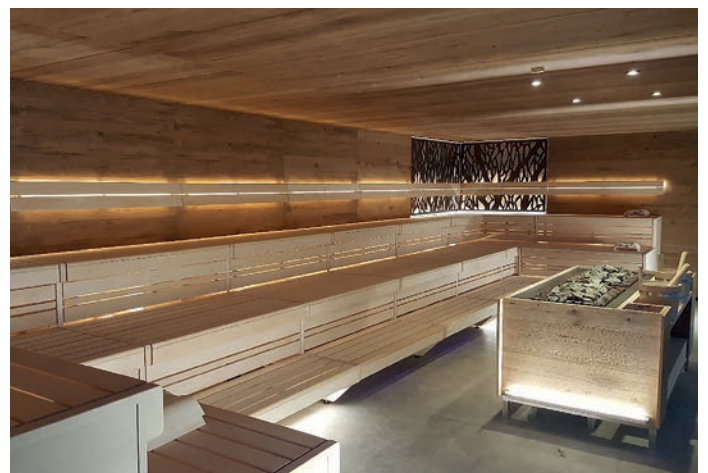

Sauna & Spa Referenzen

Die Kombination unterschiedlicher Materialien, besonders aber Edelhölzer in einer noch nie da gewesenen Vielzahl, erlauben unglaubliche architektonische Effekte. **RoHol SaunaPly** und **SPress Saunawände** in mehr als 100 dekorativen Edelhölzern ermöglichen dies.

Vorbei ist die Zeit, in der Saunen und Wärmekabinen im Keller versteckt aus altmodischen Fichtebrettern bestanden.

- Absolut frei von Schadstoffen
- Made in Austria
- Design nach Wunsch und Maß

RoHol Vertriebs GmbH
Hauptstraße 31, A-4581 Rosenau/Hengstpaß
Tel.: +43 (0) 7566 / 600 - 0
Fax: +43 (0) 7566 / 600 - 37
office@rohol.at