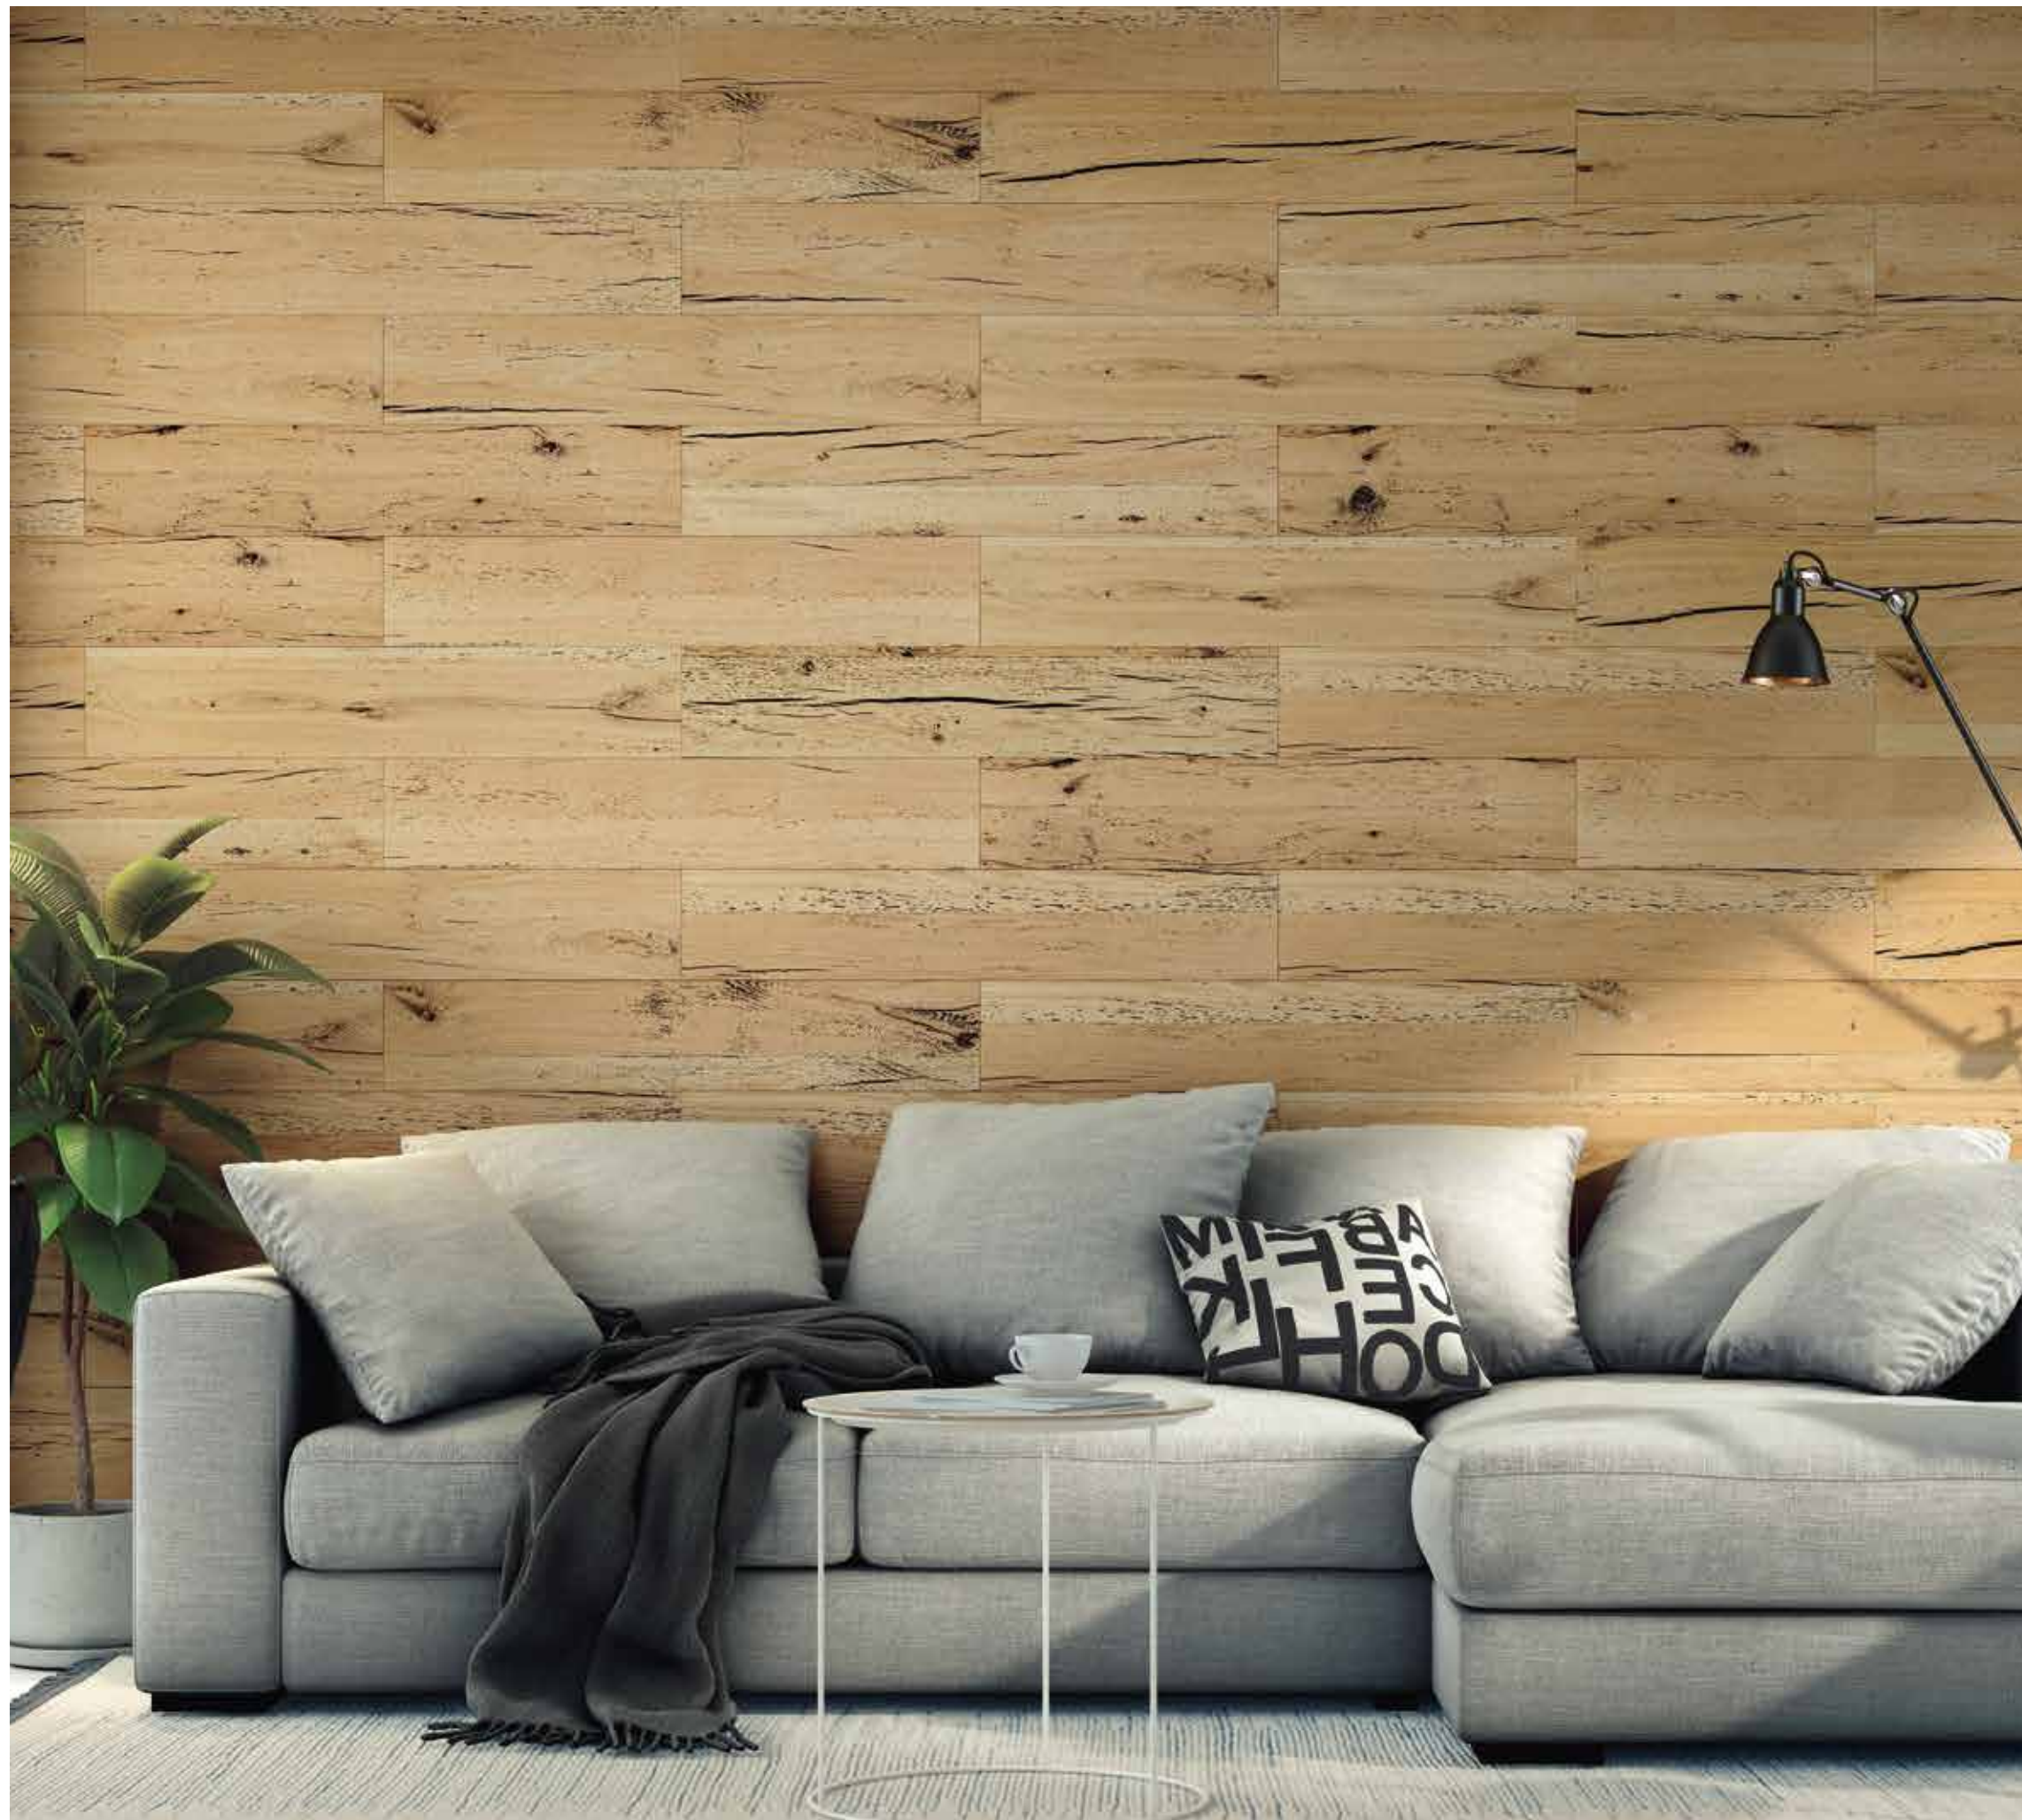

RoHol[®]
The Austrian Wood Composer

Design mural avec
effet grande

www.rohol.at

**PRATIQUE – STYLÉ –
TOUT SIMPLEMENT
„ROHOL - WOOD ON WALLS“.**

„RoHol - Wood on walls“, qui est du reste l'abréviation de „Wood on walls“, est un système de décoration murale innovant et flexible de RoHol.

L'utilisation de la matière première durable qu'est le bois, dans un format de lame pratique ainsi que son traitement qui flatte le regard et le toucher, produisent une surface chaleureuse et séduisante qui s'intègre de manière optimale dans un design intérieur atemporel.

UN FORMAT PRATIQUE DANS UN DESIGN CONTEMPORAIN.

RoHol - Wood on walls constitue un auxiliaire optimal pour un design intérieur intemporel.

Ce n'est pas que le format, mais surtout la diversité de la gamme qui prend la mesure de l'air du temps en termes d'aménagement intérieur et garantit un **effet grande** pour la décoration intérieure.